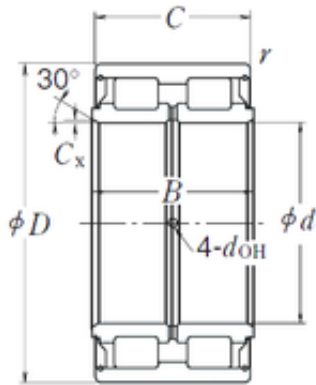

TYB PRECISION AXLE CORP.

100 mm x 150 mm x 67 mm NSK RS-5020 FULL-COMPLEMENT CYLINDRICAL ROLLER BEARINGS

Bearing No. RS-5020

Size	100x150x67 mm
Bore Diameter	100 mm
Outer Diameter	150 mm
Width	67 mm
d	100 mm
D	150 mm
B	67 mm
C	66 mm
r min.	0,6 mm
C2	1 mm
Weight	4,05 Kg
Basic dynamic load rating (C)	320 kN
Basic static load rating (C0)	585 kN
hidYobi	RS-5020
LangID	1
D_	150
B_	67
hidTable	ecat_NSCLDRSG
Cx	1
mass	4.05
GRS rpm	1000
da_min	106
C0	585
DE_	138

RS-5020 Bearing 2D drawings and 3D CAD models

TYB PRECISION AXLE CORP.

Prod_Type3	CRB_FRFS_PT_WOLR
DA_	13
Z_	30
r_min	0.6
yobi	RS-5020
SDM_	125
r	66
KBRG	4220
DI_	112
doh	4